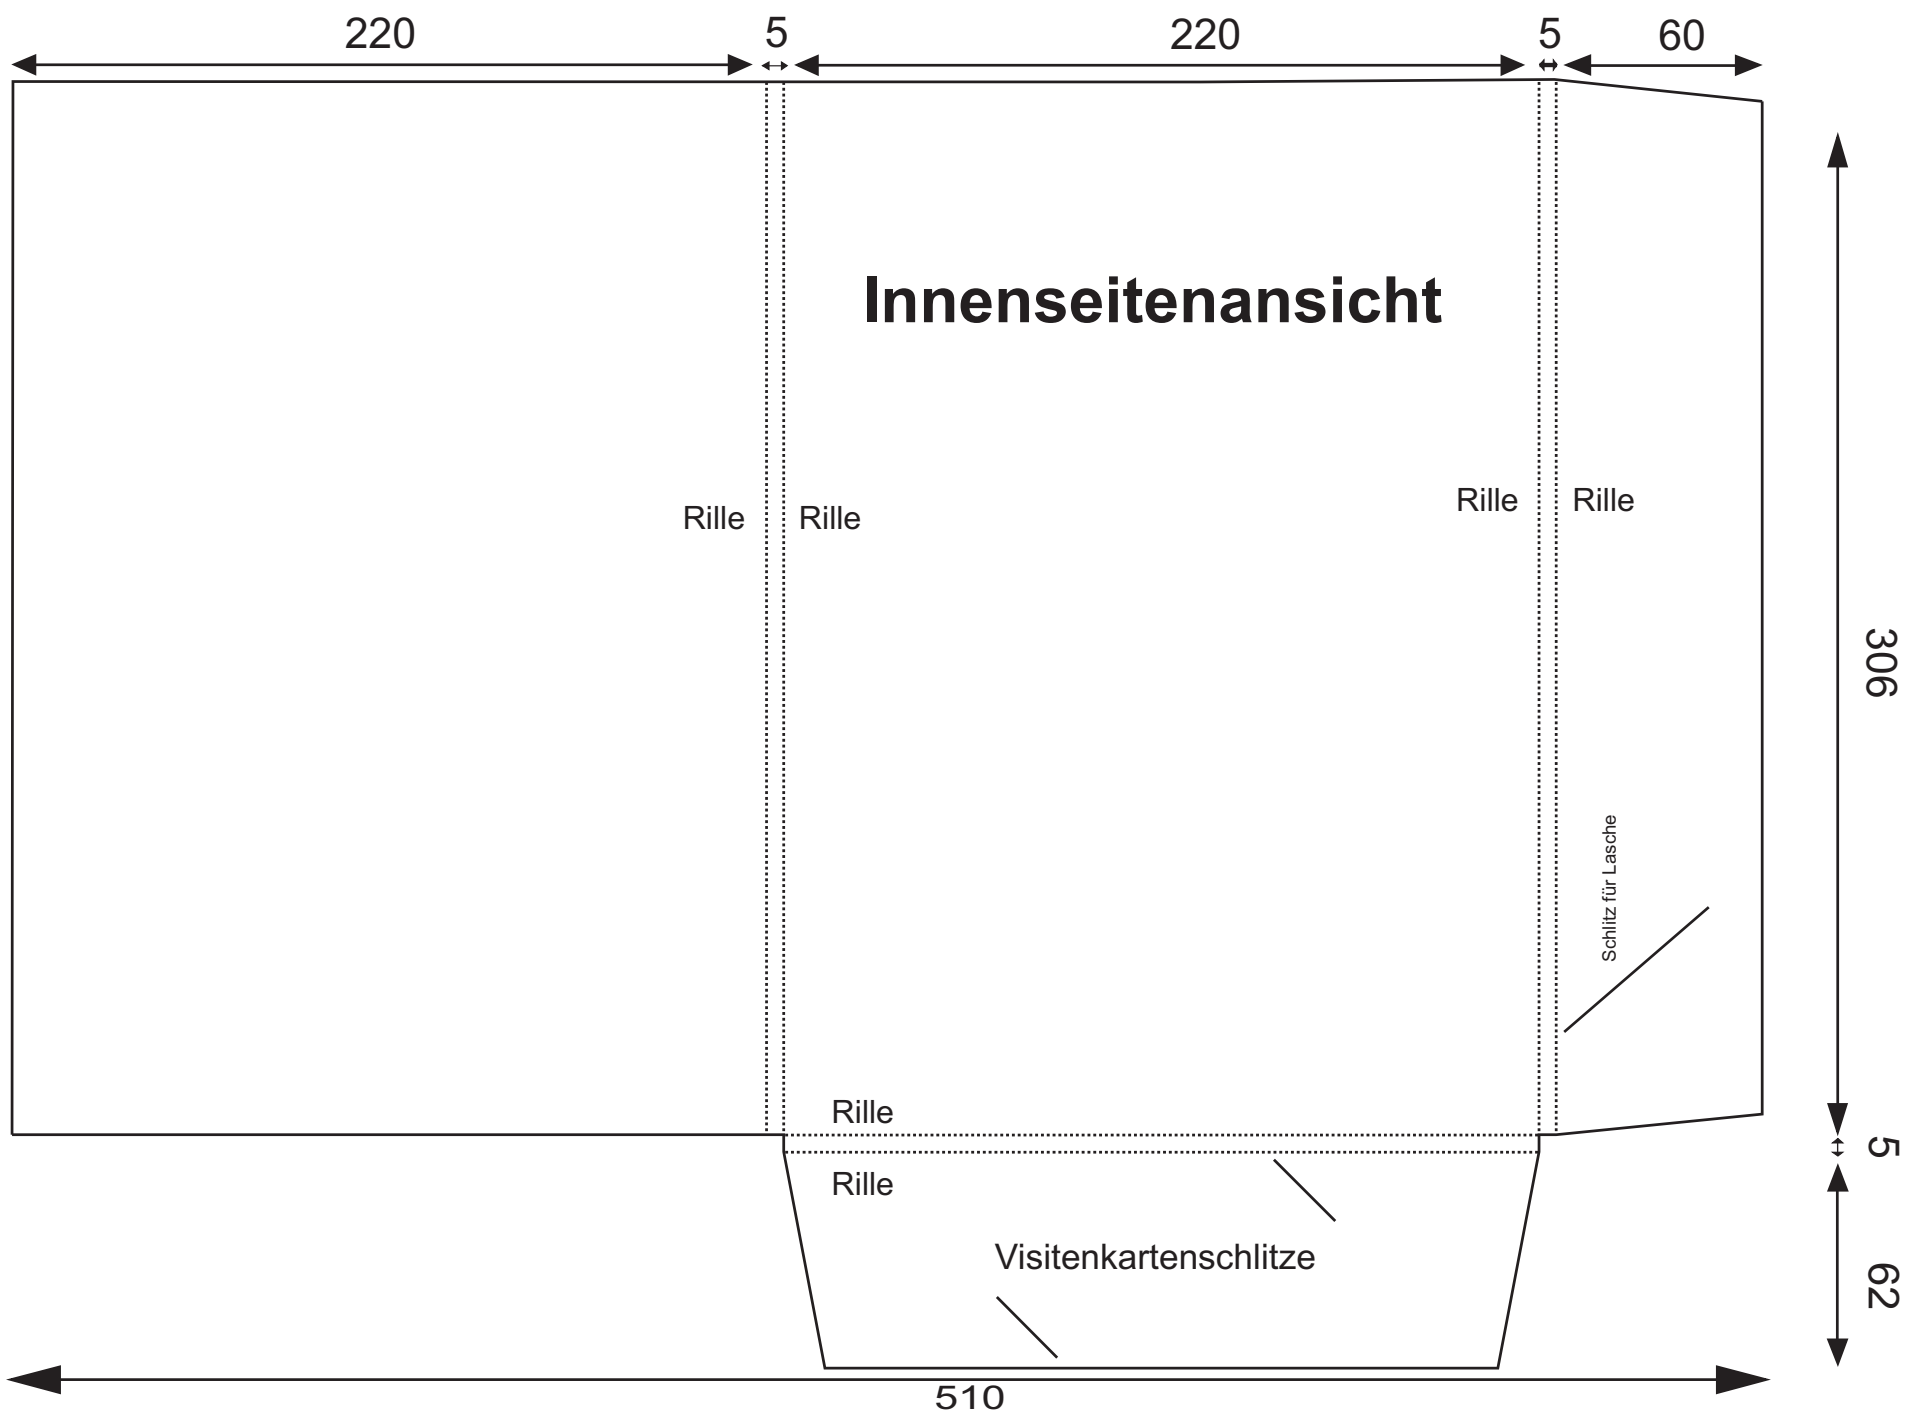

Stanzform #023

Beer Druck GmbH · Gabelmannsplatz 4-6 · 95632 Wunsiedel  
 Telefon (0 92 32) 99 43-0 · Fax (0 92 32) 67 09 · www.beerdruck.de

Stanzform # 30

Beer Druck GmbH · Gabelmannsplatz 4-6 · 95632 Wunsiedel  
 Telefon (0 92 32) 99 43-0 · Fax (0 92 32) 67 09 · www.beerdruck.de

Stanzform # 034

Beer Druck GmbH · Gabelmannsplatz 4-6 · 95632 Wunsiedel  
Telefon (0 92 32) 99 43-0 · Fax (0 92 32) 67 09 · [www.beerdruck.de](http://www.beerdruck.de)

**Stanzform # 035**

Beer Druck GmbH · Gabelmannsplatz 4-6 · 95632 Wunsiedel  
 Telefon (0 92 32) 99 43-0 · Fax (0 92 32) 67 09 · [www.beerdruck.de](http://www.beerdruck.de)

Stanzform # 036

Beer Druck GmbH · Gabelmannsplatz 4-6 · 95632 Wunsiedel  
 Telefon (0 92 32) 99 43-0 · Fax (0 92 32) 67 09 · www.beerdruck.de

Stanzform # 037

Beer Druck GmbH · Gabelmannsplatz 4-6 · 95632 Wunsiedel  
 Telefon (0 92 32) 99 43-0 · Fax (0 92 32) 67 09 · www.beerdruck.de