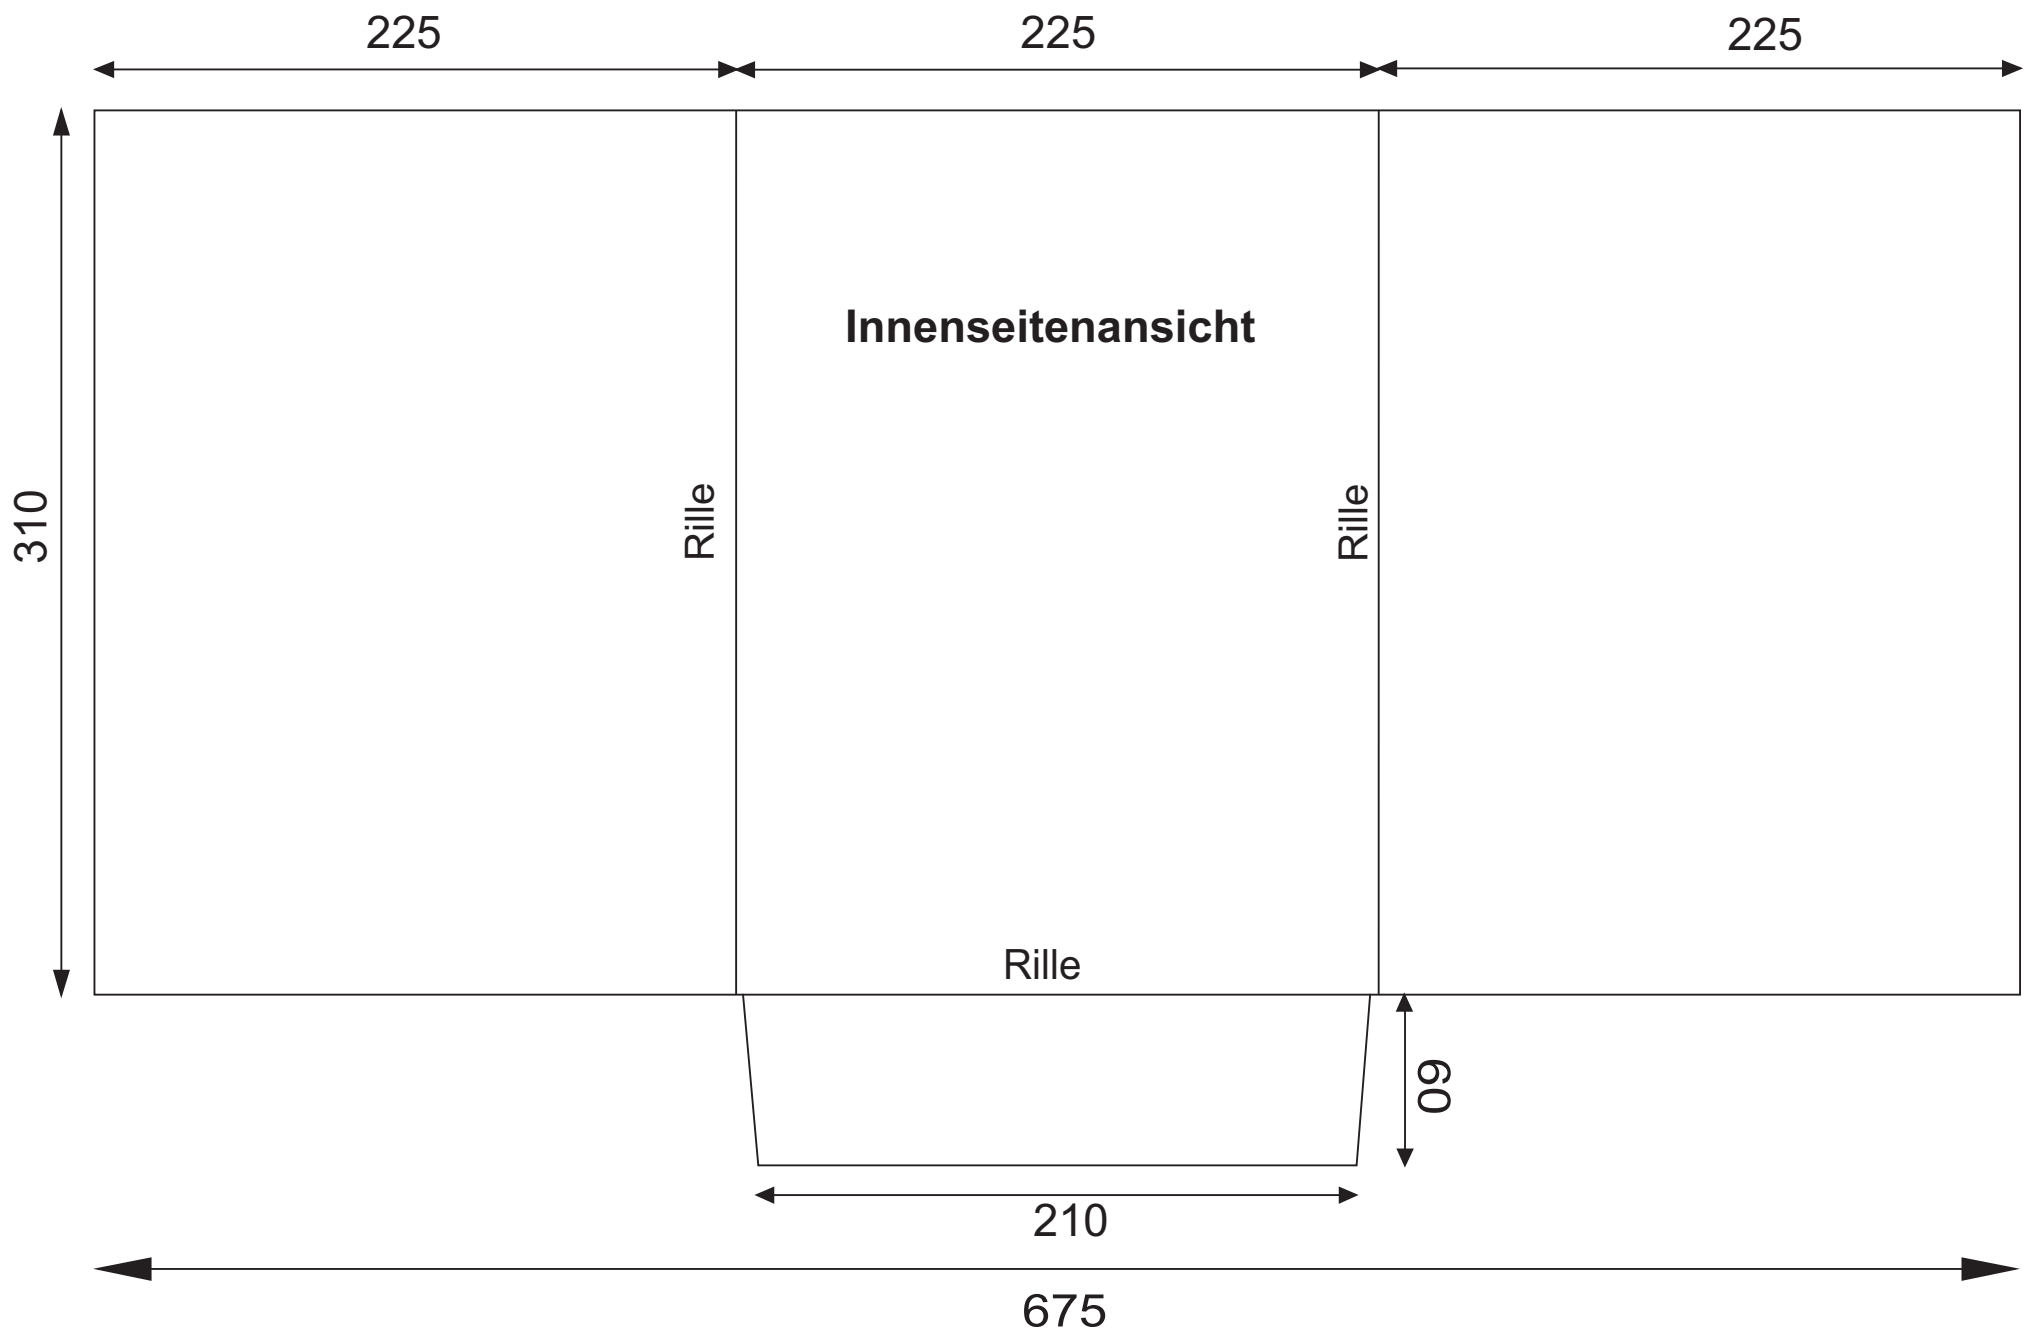

Stanzform #023

Beer Druck GmbH · Gabelmannsplatz 4-6 · 95632 Wunsiedel  
 Telefon (0 92 32) 99 43-0 · Fax (0 92 32) 67 09 · www.beerdruck.de

Stanzform # 30

Beer Druck GmbH · Gabelmannsplatz 4-6 · 95632 Wunsiedel  
 Telefon (0 92 32) 99 43-0 · Fax (0 92 32) 67 09 · www.beerdruck.de

Stanzform # 034

Beer Druck GmbH · Gabelmannsplatz 4-6 · 95632 Wunsiedel  
Telefon (0 92 32) 99 43-0 · Fax (0 92 32) 67 09 · [www.beerdruck.de](http://www.beerdruck.de)

**Stanzform # 035**

Beer Druck GmbH · Gabelmannsplatz 4-6 · 95632 Wunsiedel  
 Telefon (0 92 32) 99 43-0 · Fax (0 92 32) 67 09 · [www.beerdruck.de](http://www.beerdruck.de)

Stanzform # 036

Beer Druck GmbH · Gabelmannsplatz 4-6 · 95632 Wunsiedel  
 Telefon (0 92 32) 99 43-0 · Fax (0 92 32) 67 09 · www.beerdruck.de

Stanzform # 037

Beer Druck GmbH · Gabelmannsplatz 4-6 · 95632 Wunsiedel  
 Telefon (0 92 32) 99 43-0 · Fax (0 92 32) 67 09 · www.beerdruck.de