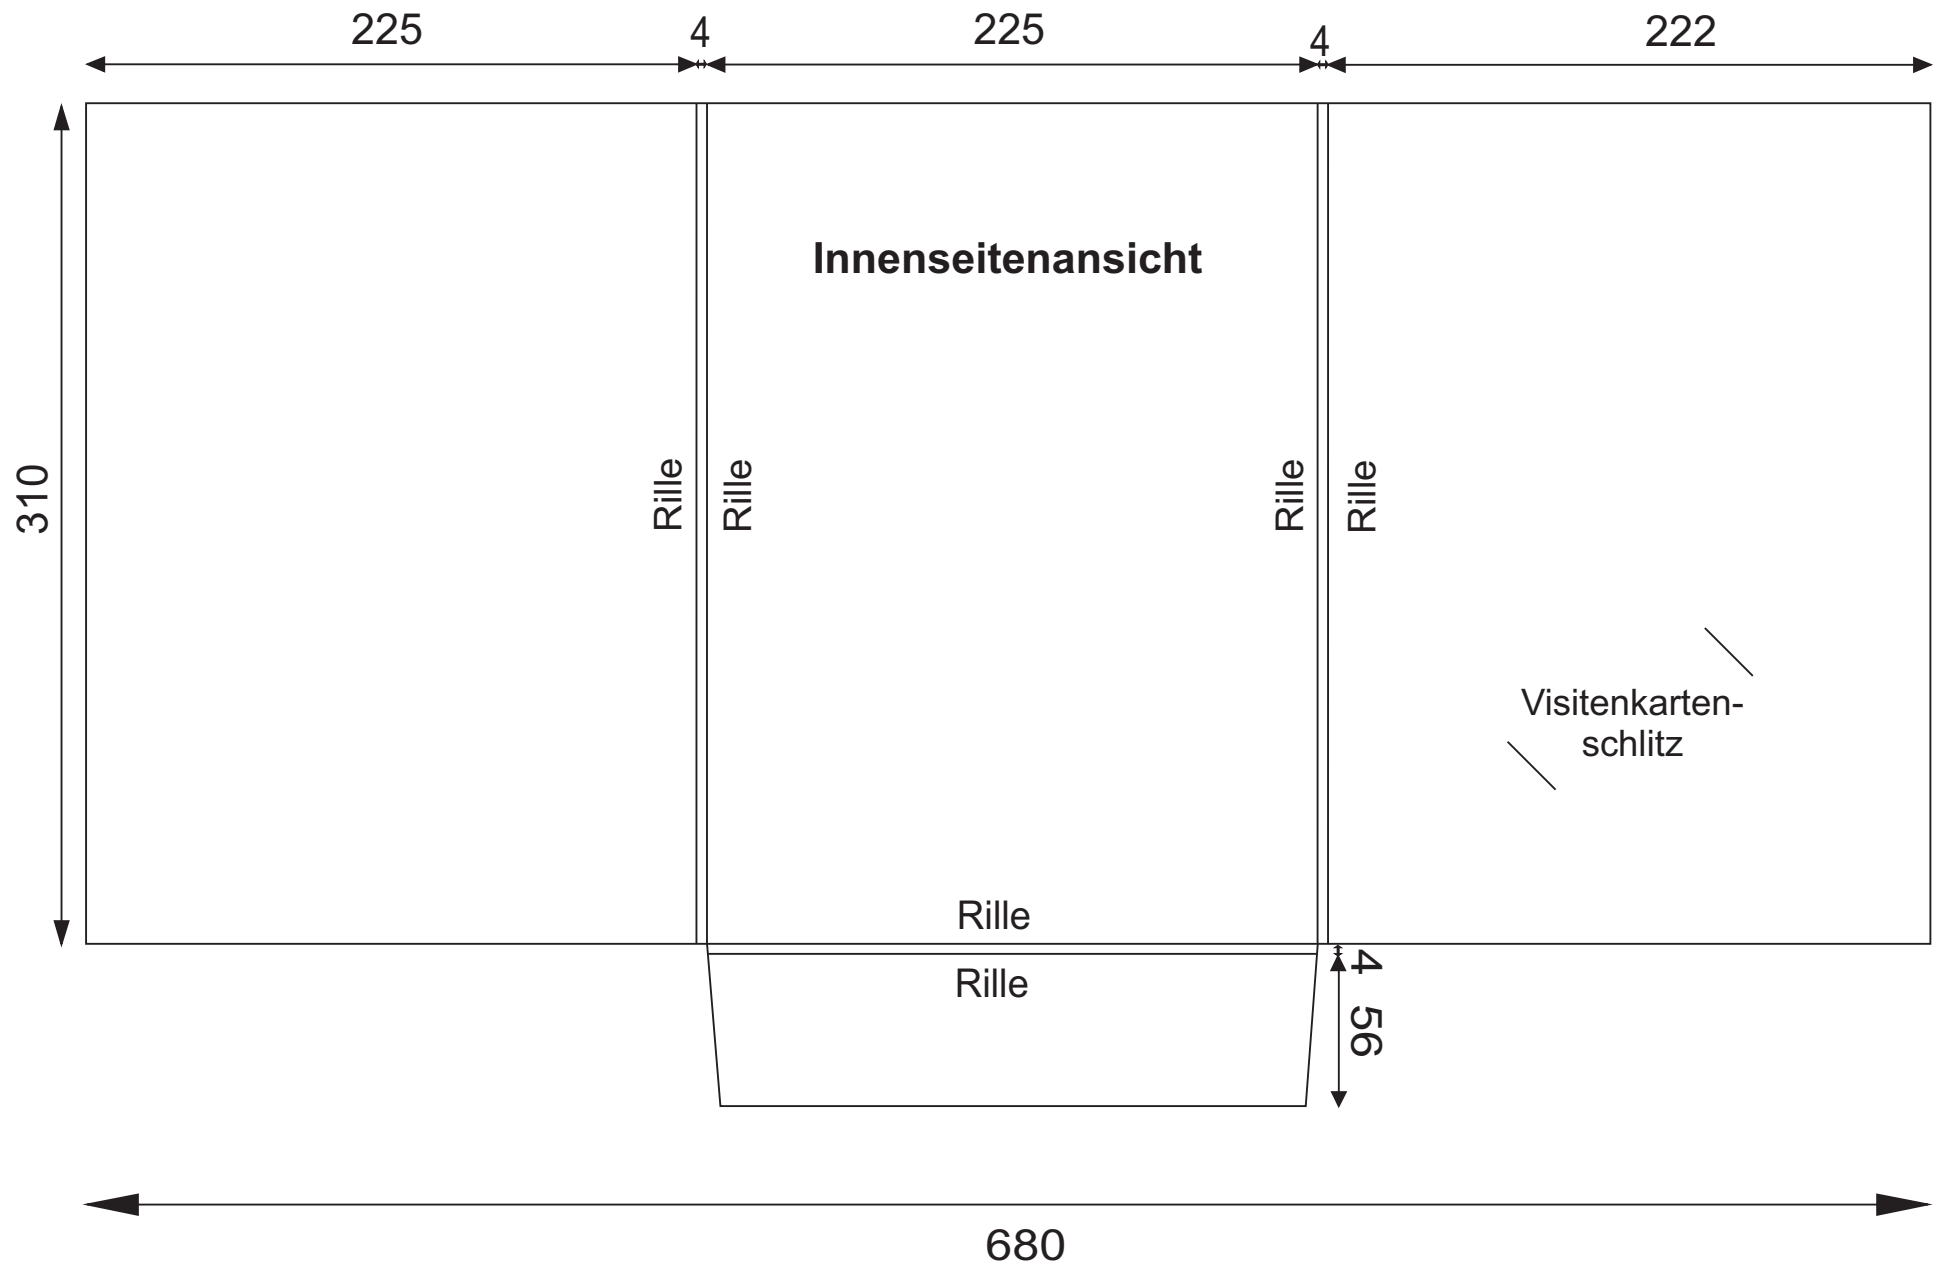

Stanzform #023

Beer Druck GmbH · Gabelmannsplatz 4-6 · 95632 Wunsiedel  
 Telefon (0 92 32) 99 43-0 · Fax (0 92 32) 67 09 · www.beerdruck.de

Stanzform # 30

Beer Druck GmbH · Gabelmannsplatz 4-6 · 95632 Wunsiedel  
 Telefon (0 92 32) 99 43-0 · Fax (0 92 32) 67 09 · www.beerdruck.de

Stanzform # 034

Beer Druck GmbH · Gabelmannsplatz 4-6 · 95632 Wunsiedel  
Telefon (0 92 32) 99 43-0 · Fax (0 92 32) 67 09 · [www.beerdruck.de](http://www.beerdruck.de)

**Stanzform # 035**

Beer Druck GmbH · Gabelmannsplatz 4-6 · 95632 Wunsiedel  
 Telefon (0 92 32) 99 43-0 · Fax (0 92 32) 67 09 · [www.beerdruck.de](http://www.beerdruck.de)

Stanzform # 036

Beer Druck GmbH · Gabelmannsplatz 4-6 · 95632 Wunsiedel  
 Telefon (0 92 32) 99 43-0 · Fax (0 92 32) 67 09 · www.beerdruck.de

Stanzform # 037

Beer Druck GmbH · Gabelmannsplatz 4-6 · 95632 Wunsiedel  
 Telefon (0 92 32) 99 43-0 · Fax (0 92 32) 67 09 · www.beerdruck.de