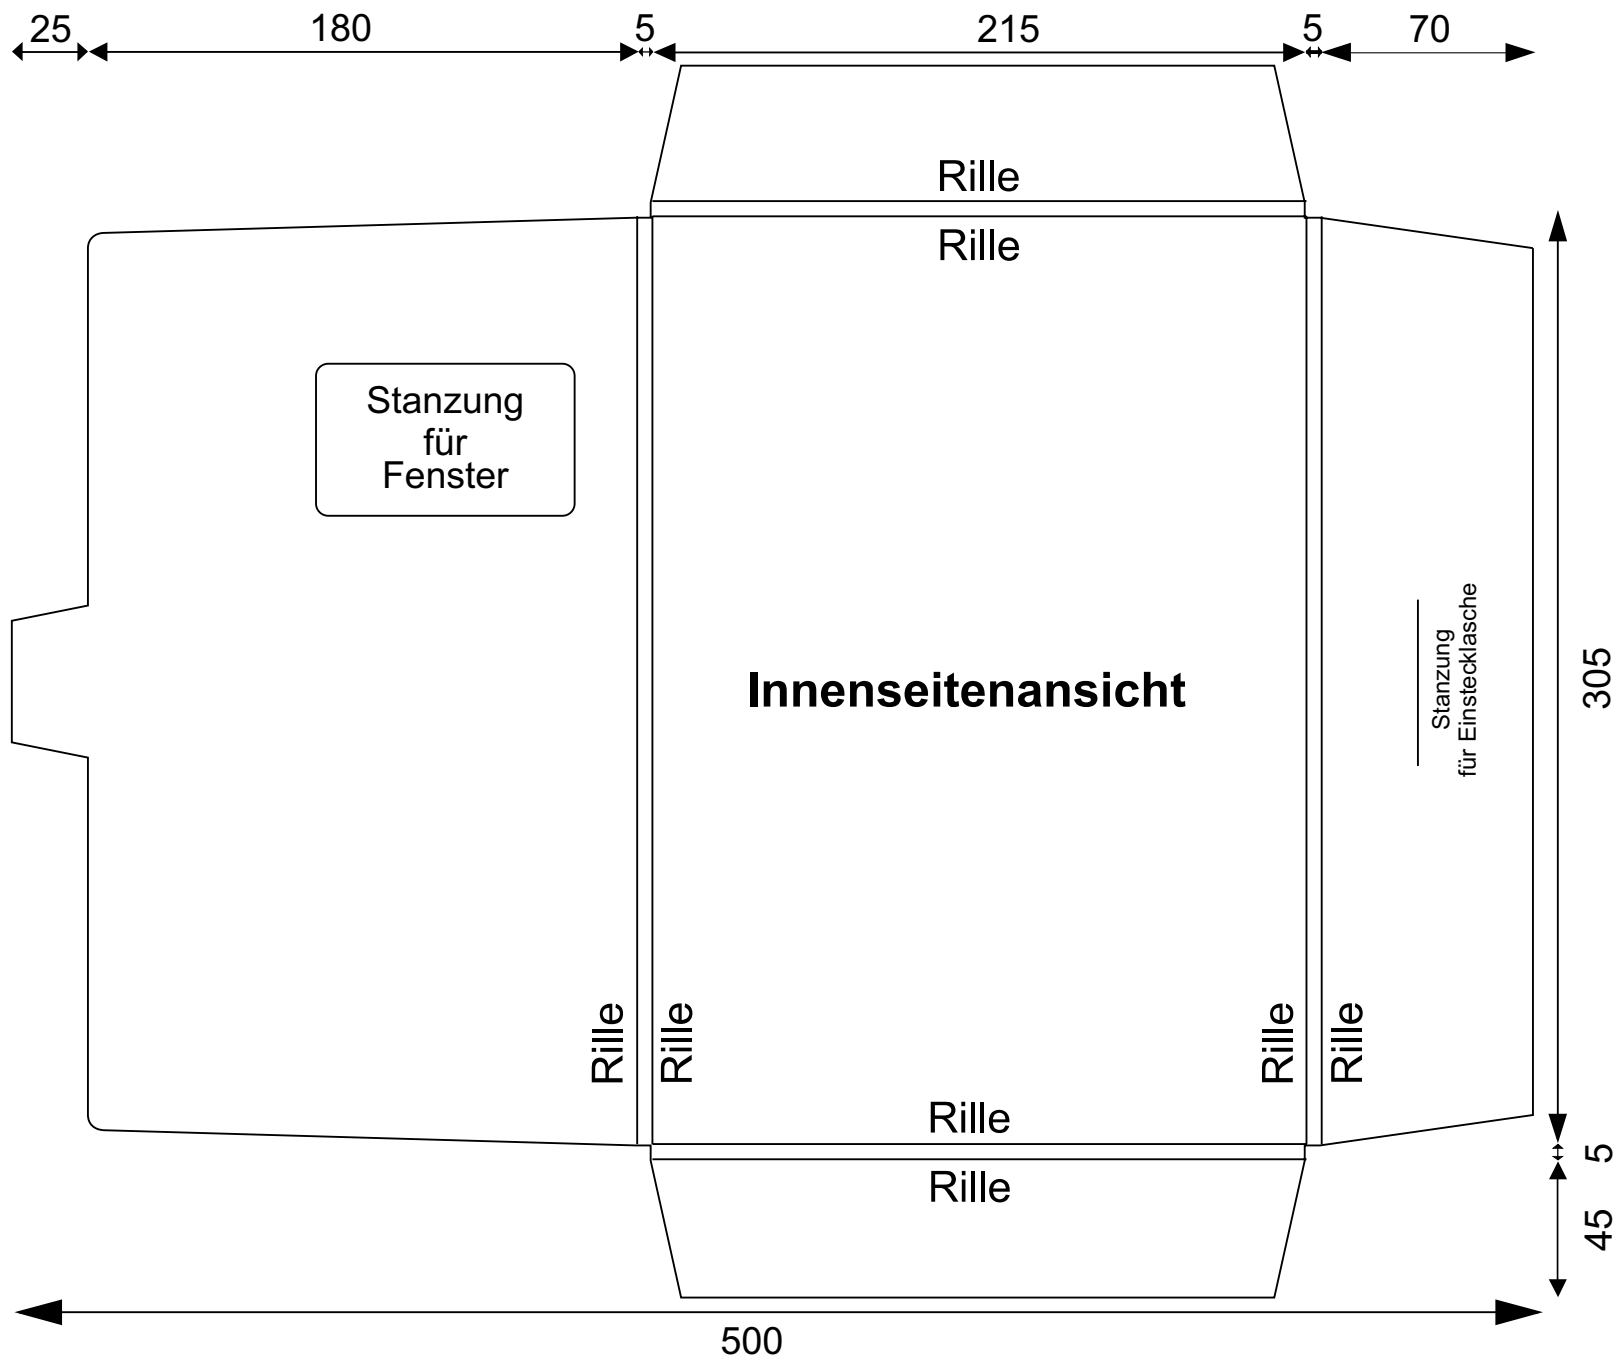

Stanzform #023

Beer Druck GmbH · Gabelmannsplatz 4-6 · 95632 Wunsiedel  
 Telefon (0 92 32) 99 43-0 · Fax (0 92 32) 67 09 · www.beerdruck.de

Stanzform # 30

Beer Druck GmbH · Gabelmannsplatz 4-6 · 95632 Wunsiedel  
 Telefon (0 92 32) 99 43-0 · Fax (0 92 32) 67 09 · www.beerdruck.de

Stanzform # 034

Beer Druck GmbH · Gabelmannsplatz 4-6 · 95632 Wunsiedel  
Telefon (0 92 32) 99 43-0 · Fax (0 92 32) 67 09 · [www.beerdruck.de](http://www.beerdruck.de)

**Stanzform # 035**

Beer Druck GmbH · Gabelmannsplatz 4-6 · 95632 Wunsiedel  
 Telefon (0 92 32) 99 43-0 · Fax (0 92 32) 67 09 · [www.beerdruck.de](http://www.beerdruck.de)

Stanzform # 036

Beer Druck GmbH · Gabelmannsplatz 4-6 · 95632 Wunsiedel  
 Telefon (0 92 32) 99 43-0 · Fax (0 92 32) 67 09 · www.beerdruck.de

Stanzform # 037

Beer Druck GmbH · Gabelmannsplatz 4-6 · 95632 Wunsiedel  
 Telefon (0 92 32) 99 43-0 · Fax (0 92 32) 67 09 · www.beerdruck.de