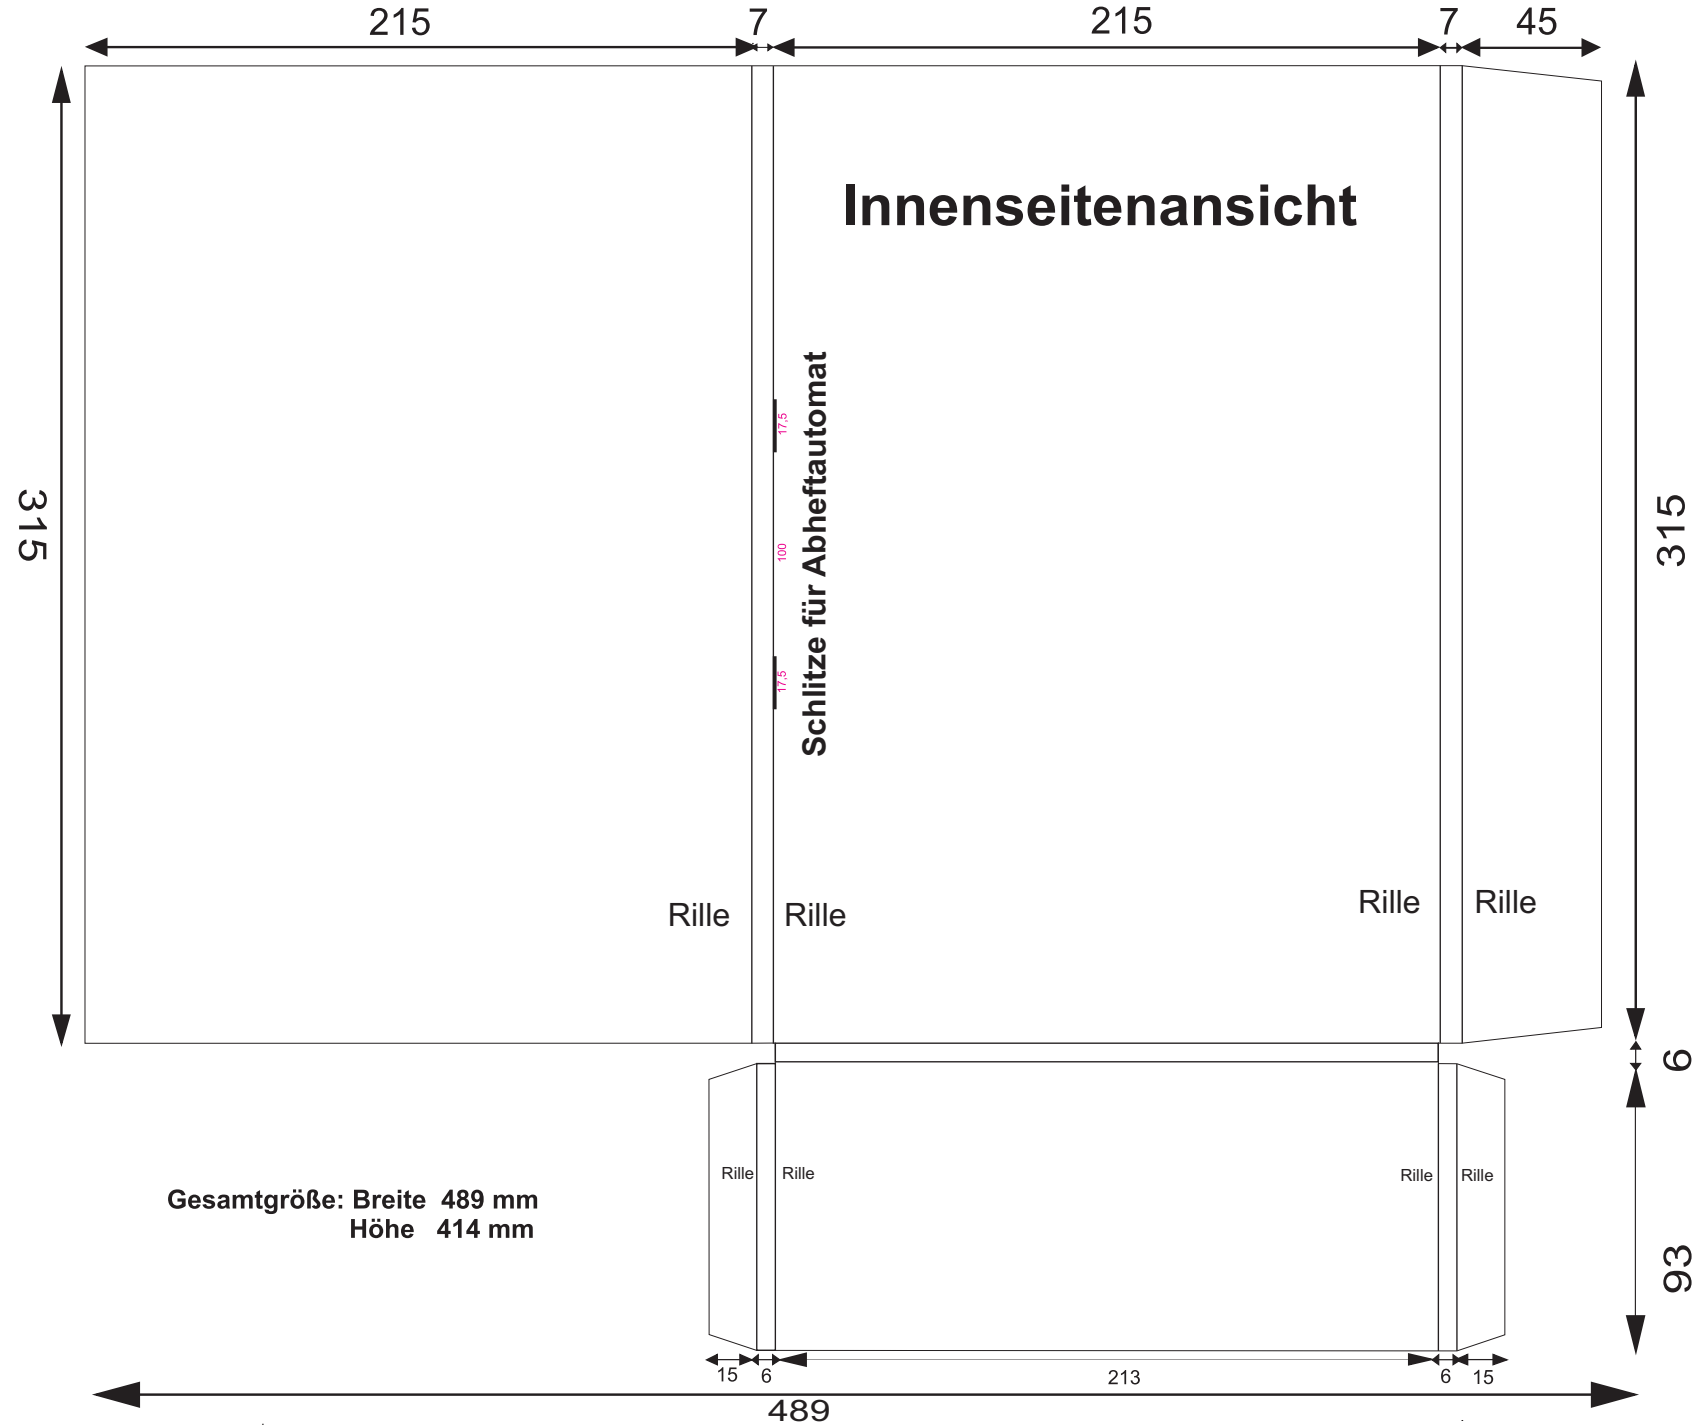

Stanzform #023

Beer Druck GmbH · Gabelmannsplatz 4-6 · 95632 Wunsiedel  
 Telefon (0 92 32) 99 43-0 · Fax (0 92 32) 67 09 · www.beerdruck.de

Stanzform # 30

Beer Druck GmbH · Gabelmannsplatz 4-6 · 95632 Wunsiedel  
 Telefon (0 92 32) 99 43-0 · Fax (0 92 32) 67 09 · www.beerdruck.de

Stanzform # 034

Beer Druck GmbH · Gabelmannsplatz 4-6 · 95632 Wunsiedel  
Telefon (0 92 32) 99 43-0 · Fax (0 92 32) 67 09 · [www.beerdruck.de](http://www.beerdruck.de)

**Stanzform # 035**

Beer Druck GmbH · Gabelmannsplatz 4-6 · 95632 Wunsiedel  
 Telefon (0 92 32) 99 43-0 · Fax (0 92 32) 67 09 · [www.beerdruck.de](http://www.beerdruck.de)

Stanzform # 036

Beer Druck GmbH · Gabelmannsplatz 4-6 · 95632 Wunsiedel  
 Telefon (0 92 32) 99 43-0 · Fax (0 92 32) 67 09 · www.beerdruck.de

Stanzform # 037

Beer Druck GmbH · Gabelmannsplatz 4-6 · 95632 Wunsiedel  
 Telefon (0 92 32) 99 43-0 · Fax (0 92 32) 67 09 · www.beerdruck.de