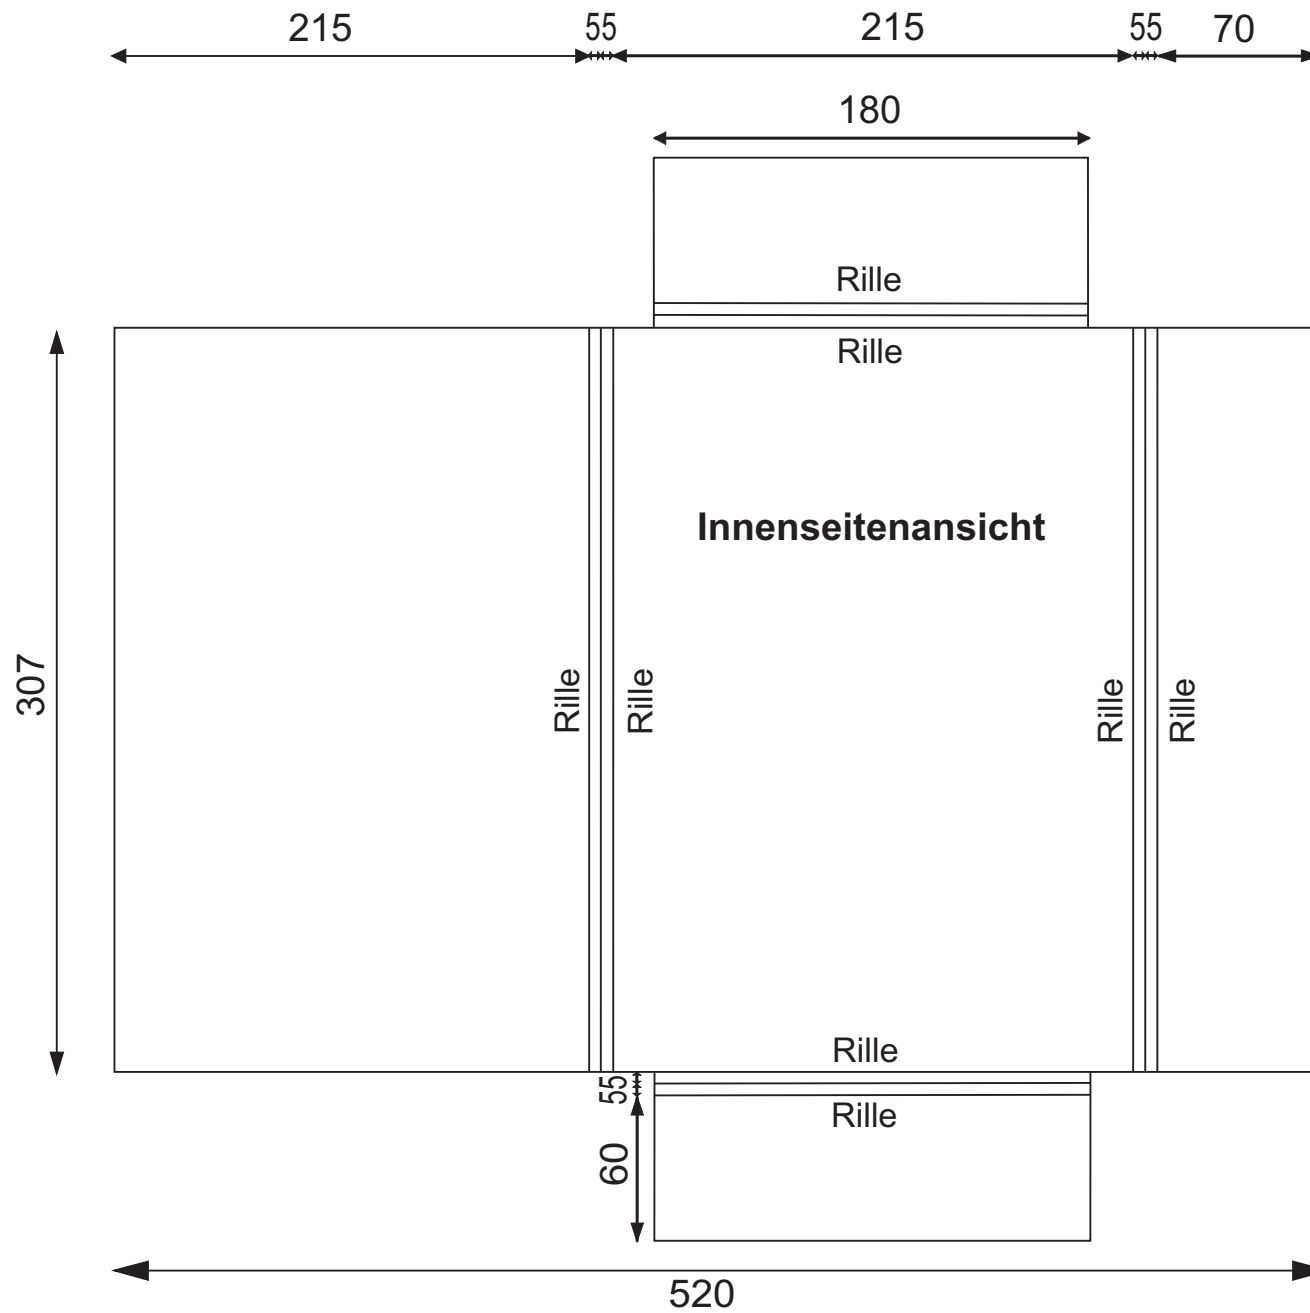

Stanzform #023

Beer Druck GmbH · Gabelmannsplatz 4-6 · 95632 Wunsiedel  
 Telefon (0 92 32) 99 43-0 · Fax (0 92 32) 67 09 · www.beerdruck.de

Stanzform # 30

Beer Druck GmbH · Gabelmannsplatz 4-6 · 95632 Wunsiedel  
 Telefon (0 92 32) 99 43-0 · Fax (0 92 32) 67 09 · www.beerdruck.de

Stanzform # 034

Beer Druck GmbH · Gabelmannsplatz 4-6 · 95632 Wunsiedel  
Telefon (0 92 32) 99 43-0 · Fax (0 92 32) 67 09 · [www.beerdruck.de](http://www.beerdruck.de)

**Stanzform # 035**

Beer Druck GmbH · Gabelmannsplatz 4-6 · 95632 Wunsiedel  
 Telefon (0 92 32) 99 43-0 · Fax (0 92 32) 67 09 · [www.beerdruck.de](http://www.beerdruck.de)

Stanzform # 036

Beer Druck GmbH · Gabelmannsplatz 4-6 · 95632 Wunsiedel  
 Telefon (0 92 32) 99 43-0 · Fax (0 92 32) 67 09 · www.beerdruck.de

Stanzform # 037

Beer Druck GmbH · Gabelmannsplatz 4-6 · 95632 Wunsiedel  
 Telefon (0 92 32) 99 43-0 · Fax (0 92 32) 67 09 · www.beerdruck.de