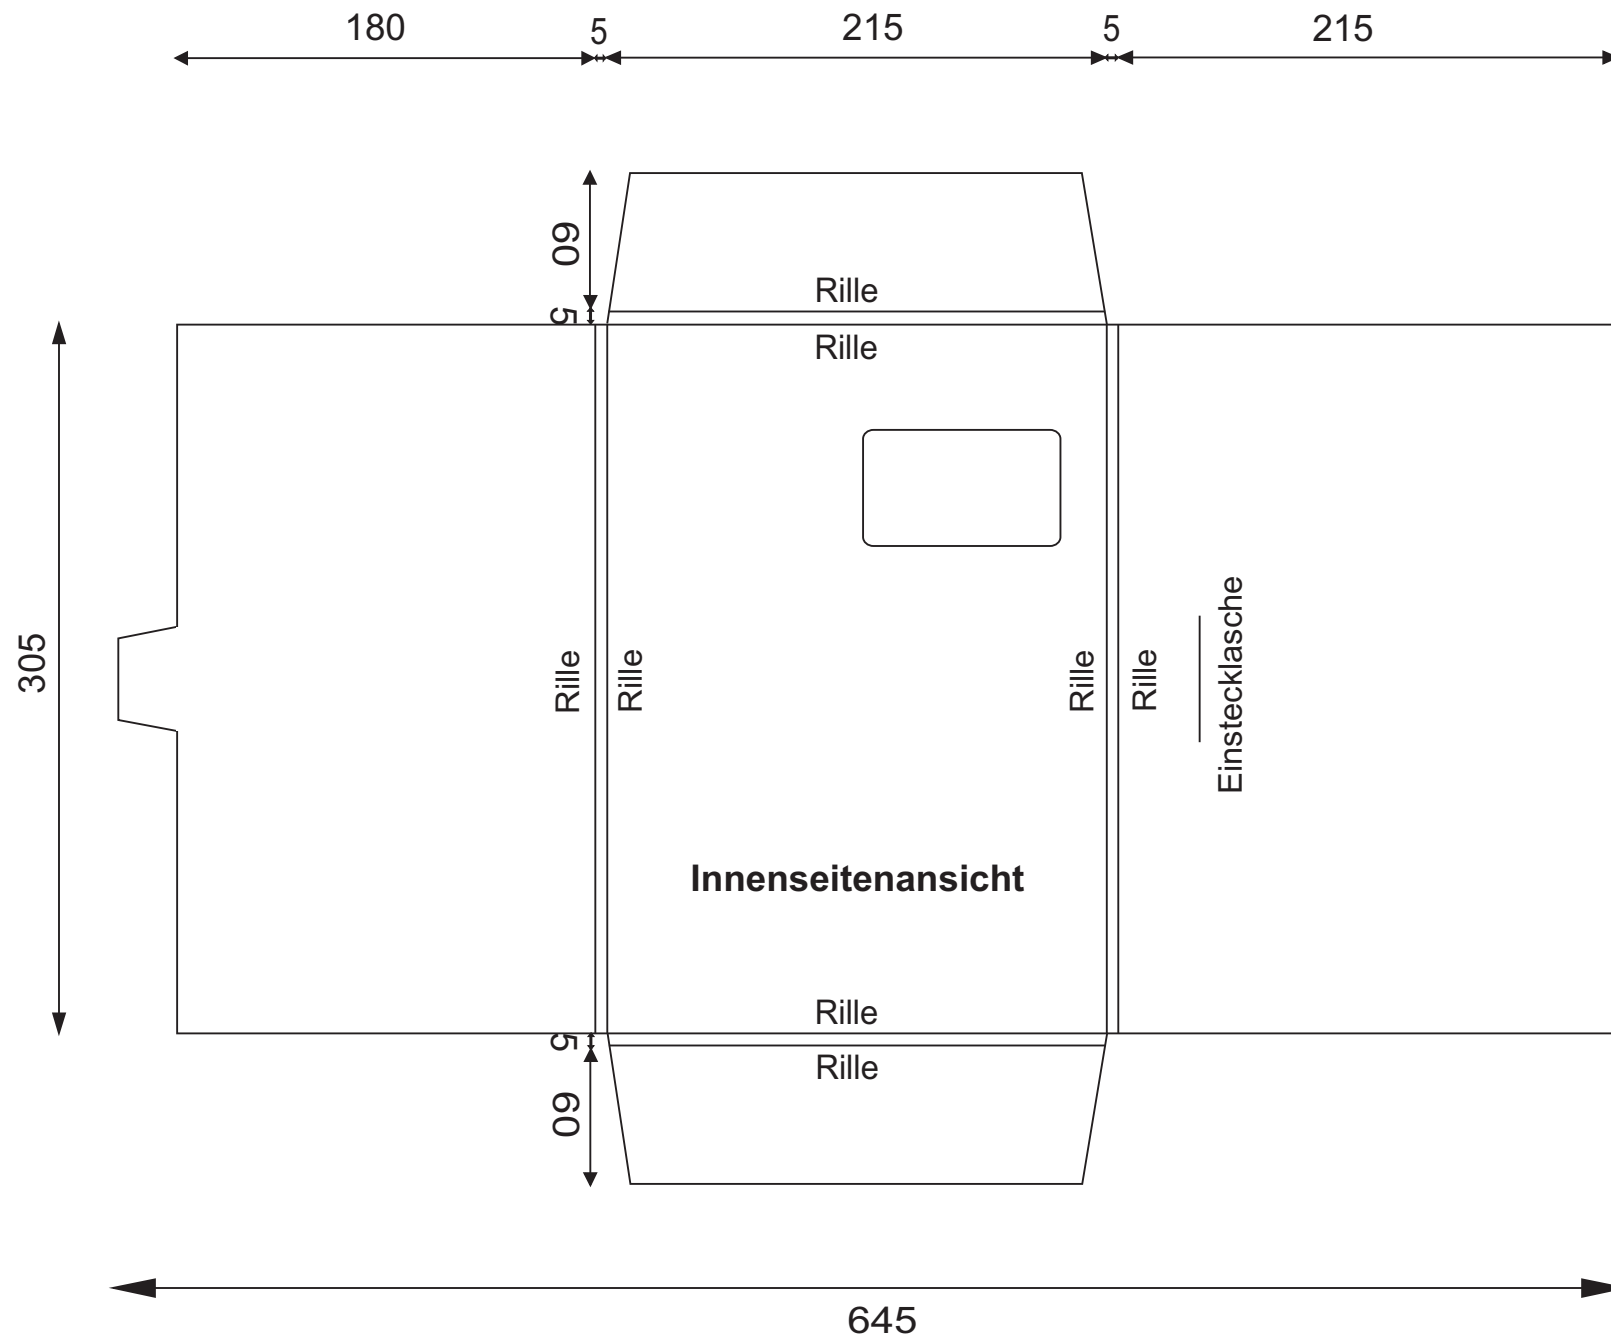

Stanzform #023

Beer Druck GmbH · Gabelmannsplatz 4-6 · 95632 Wunsiedel  
 Telefon (0 92 32) 99 43-0 · Fax (0 92 32) 67 09 · www.beerdruck.de

Stanzform # 30

Beer Druck GmbH · Gabelmannsplatz 4-6 · 95632 Wunsiedel  
 Telefon (0 92 32) 99 43-0 · Fax (0 92 32) 67 09 · www.beerdruck.de

Stanzform # 034

Beer Druck GmbH · Gabelmannsplatz 4-6 · 95632 Wunsiedel  
Telefon (0 92 32) 99 43-0 · Fax (0 92 32) 67 09 · [www.beerdruck.de](http://www.beerdruck.de)

**Stanzform # 035**

Beer Druck GmbH · Gabelmannsplatz 4-6 · 95632 Wunsiedel  
 Telefon (0 92 32) 99 43-0 · Fax (0 92 32) 67 09 · [www.beerdruck.de](http://www.beerdruck.de)

Stanzform # 036

Beer Druck GmbH · Gabelmannsplatz 4-6 · 95632 Wunsiedel  
 Telefon (0 92 32) 99 43-0 · Fax (0 92 32) 67 09 · www.beerdruck.de

Stanzform # 037

Beer Druck GmbH · Gabelmannsplatz 4-6 · 95632 Wunsiedel  
 Telefon (0 92 32) 99 43-0 · Fax (0 92 32) 67 09 · www.beerdruck.de