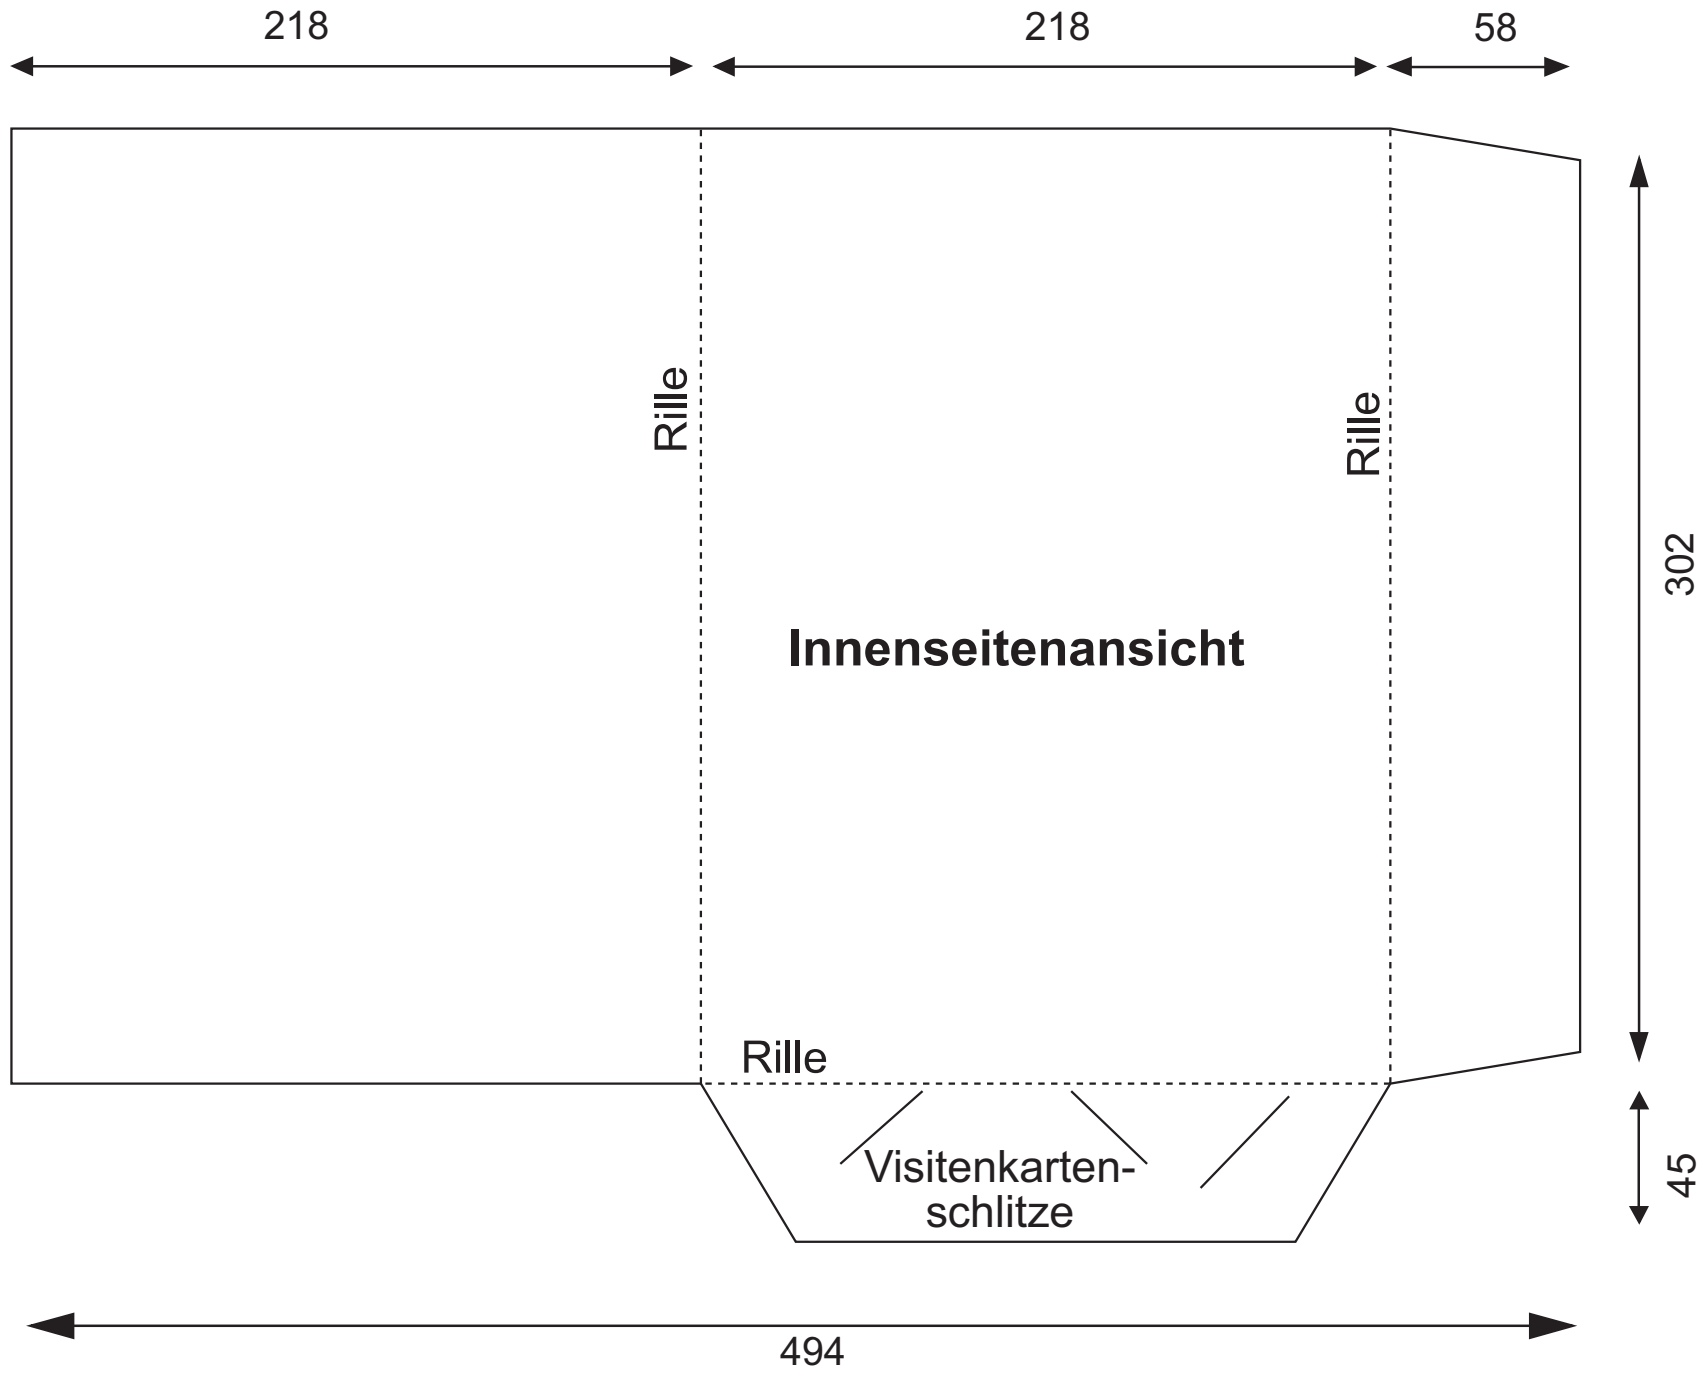

Stanzform #023

Beer Druck GmbH · Gabelmannsplatz 4-6 · 95632 Wunsiedel  
 Telefon (0 92 32) 99 43-0 · Fax (0 92 32) 67 09 · www.beerdruck.de

Stanzform # 30

Beer Druck GmbH · Gabelmannsplatz 4-6 · 95632 Wunsiedel  
 Telefon (0 92 32) 99 43-0 · Fax (0 92 32) 67 09 · www.beerdruck.de

Stanzform # 034

Beer Druck GmbH · Gabelmannsplatz 4-6 · 95632 Wunsiedel  
Telefon (0 92 32) 99 43-0 · Fax (0 92 32) 67 09 · [www.beerdruck.de](http://www.beerdruck.de)

**Stanzform # 035**

Beer Druck GmbH · Gabelmannsplatz 4-6 · 95632 Wunsiedel  
 Telefon (0 92 32) 99 43-0 · Fax (0 92 32) 67 09 · [www.beerdruck.de](http://www.beerdruck.de)

Stanzform # 036

Beer Druck GmbH · Gabelmannsplatz 4-6 · 95632 Wunsiedel  
 Telefon (0 92 32) 99 43-0 · Fax (0 92 32) 67 09 · www.beerdruck.de

Stanzform # 037

Beer Druck GmbH · Gabelmannsplatz 4-6 · 95632 Wunsiedel  
 Telefon (0 92 32) 99 43-0 · Fax (0 92 32) 67 09 · www.beerdruck.de