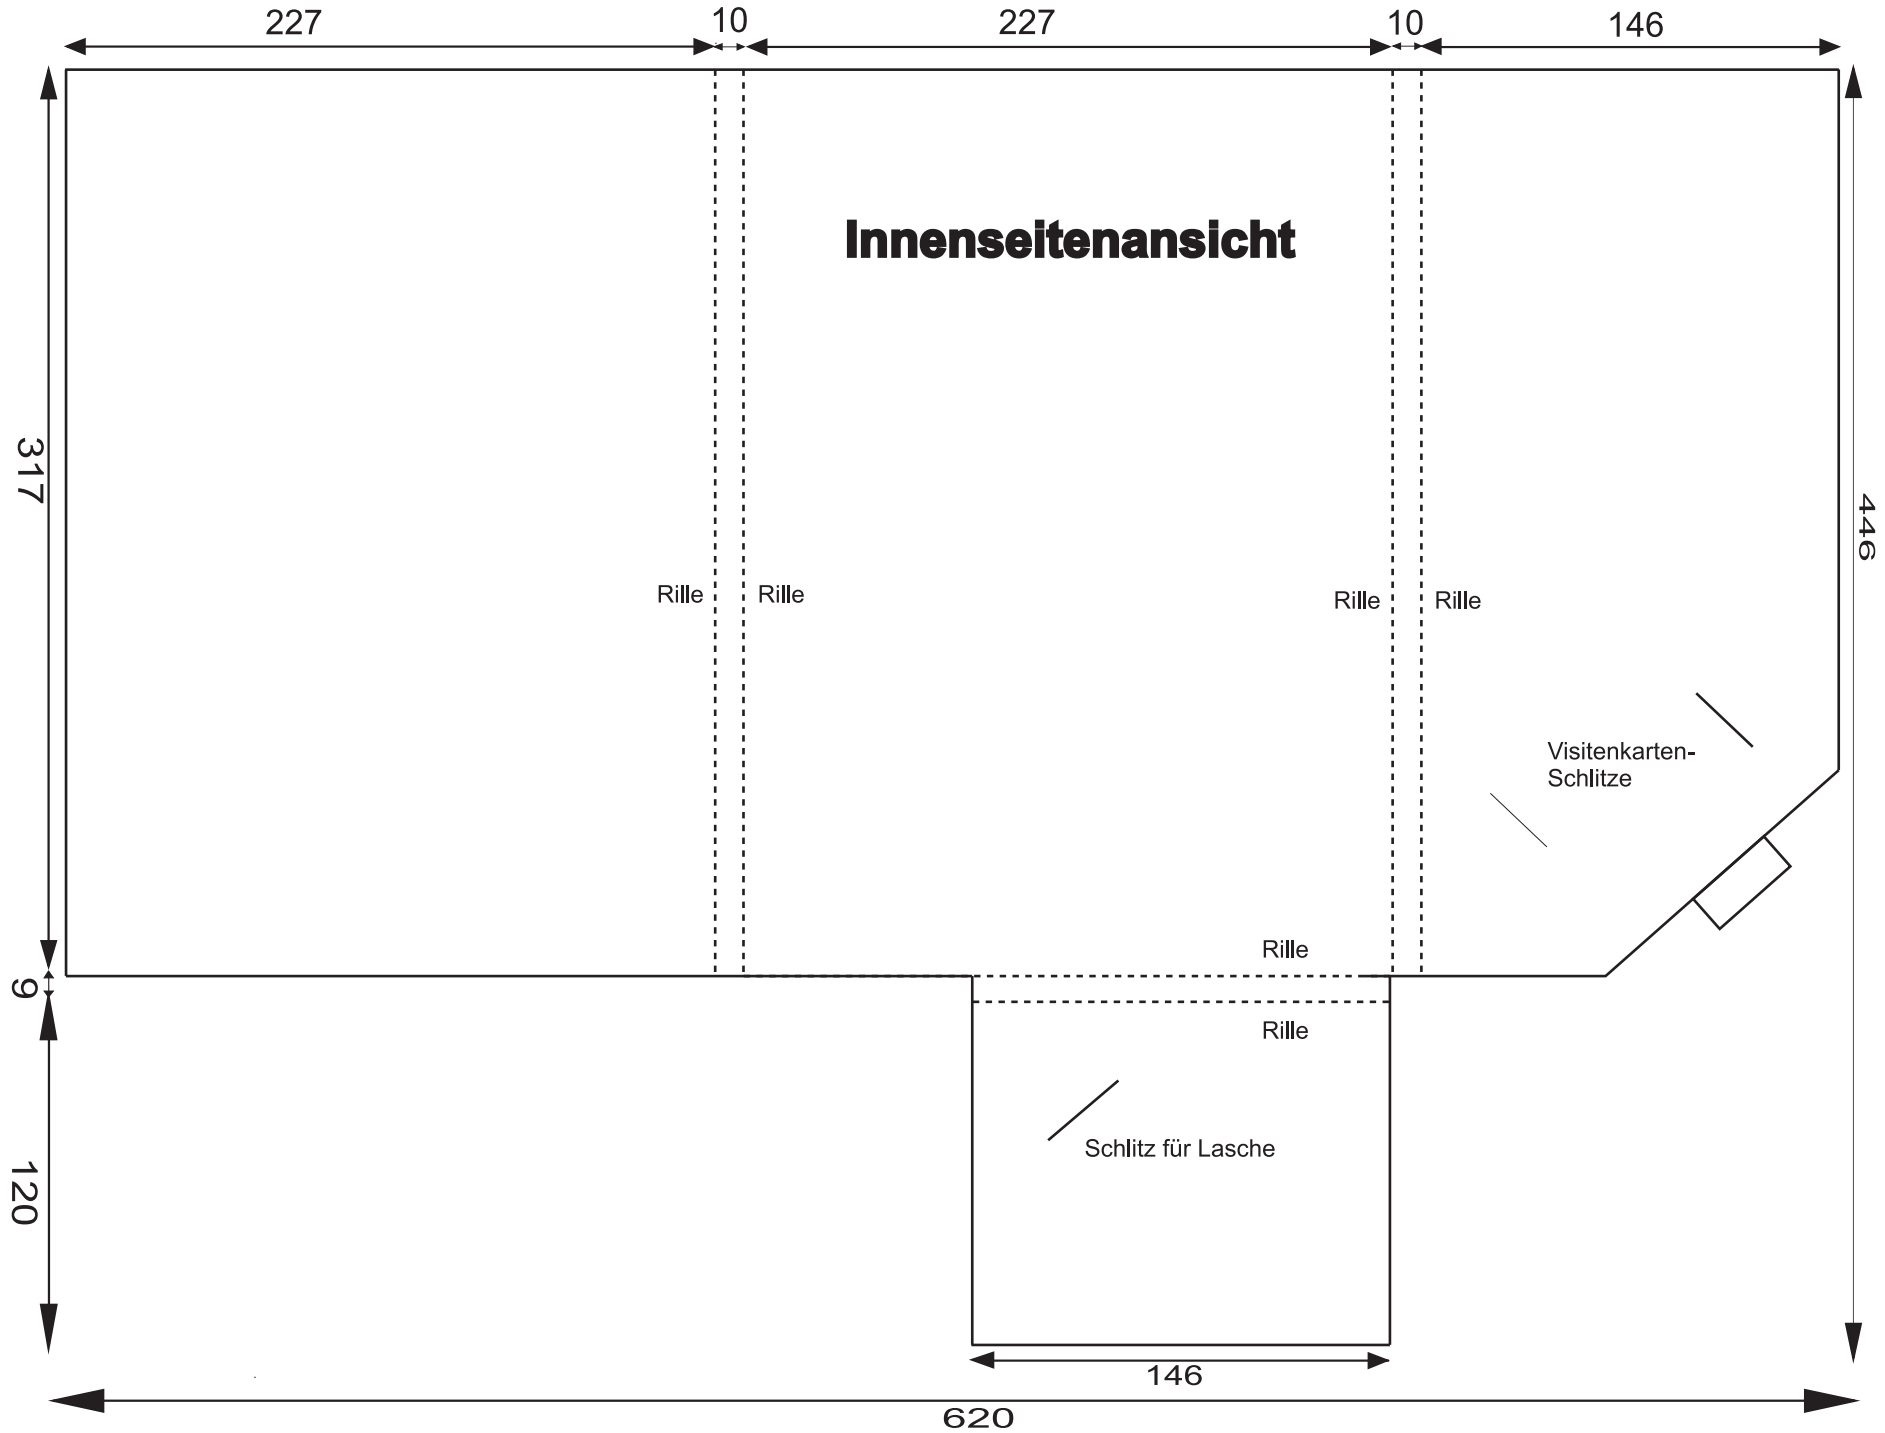

Stanzform # 037

Beer Druck GmbH · Gabelmannsplatz 4-6 · 95632 Wunsiedel
Telefon (0 92 32) 99 43-0 · Fax (0 92 32) 67 09 · www.beerdruck.de