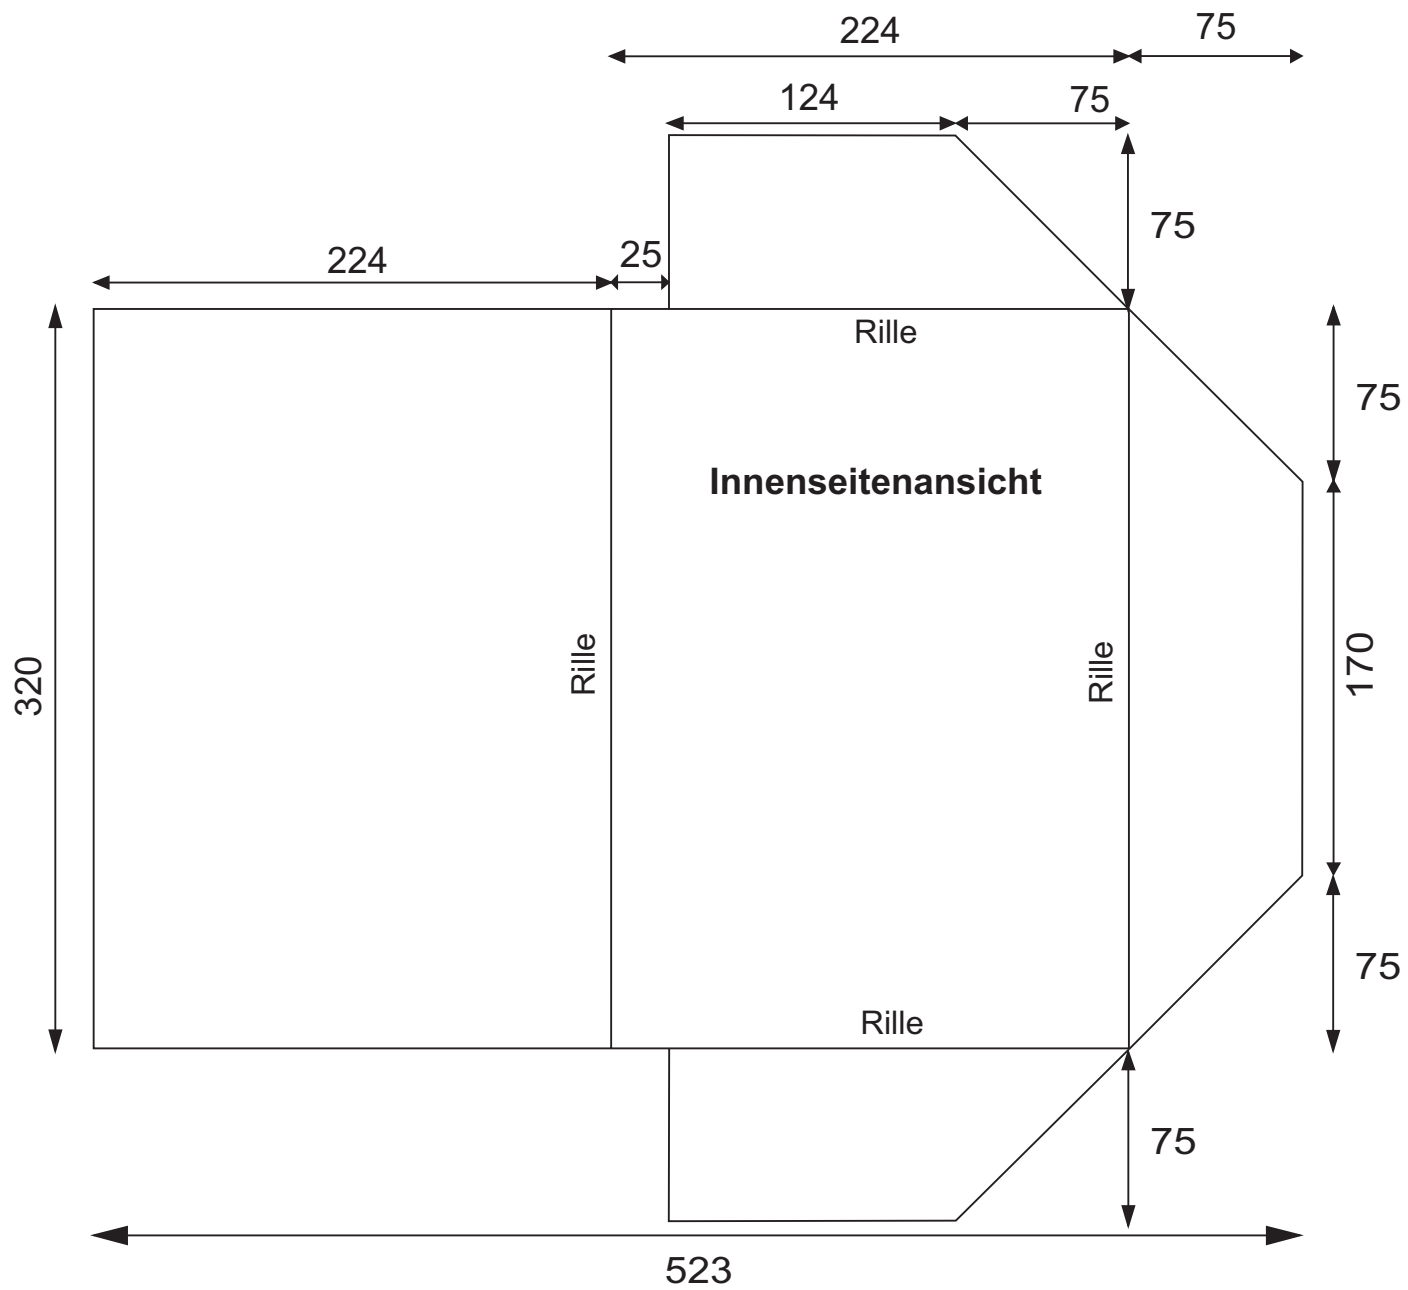

Stanzform #023

Beer Druck GmbH · Gabelmannsplatz 4-6 · 95632 Wunsiedel  
 Telefon (0 92 32) 99 43-0 · Fax (0 92 32) 67 09 · www.beerdruck.de

Stanzform # 30

Beer Druck GmbH · Gabelmannsplatz 4-6 · 95632 Wunsiedel  
 Telefon (0 92 32) 99 43-0 · Fax (0 92 32) 67 09 · www.beerdruck.de

Stanzform # 034

Beer Druck GmbH · Gabelmannsplatz 4-6 · 95632 Wunsiedel  
Telefon (0 92 32) 99 43-0 · Fax (0 92 32) 67 09 · [www.beerdruck.de](http://www.beerdruck.de)

**Stanzform # 035**

Beer Druck GmbH · Gabelmannsplatz 4-6 · 95632 Wunsiedel  
 Telefon (0 92 32) 99 43-0 · Fax (0 92 32) 67 09 · [www.beerdruck.de](http://www.beerdruck.de)