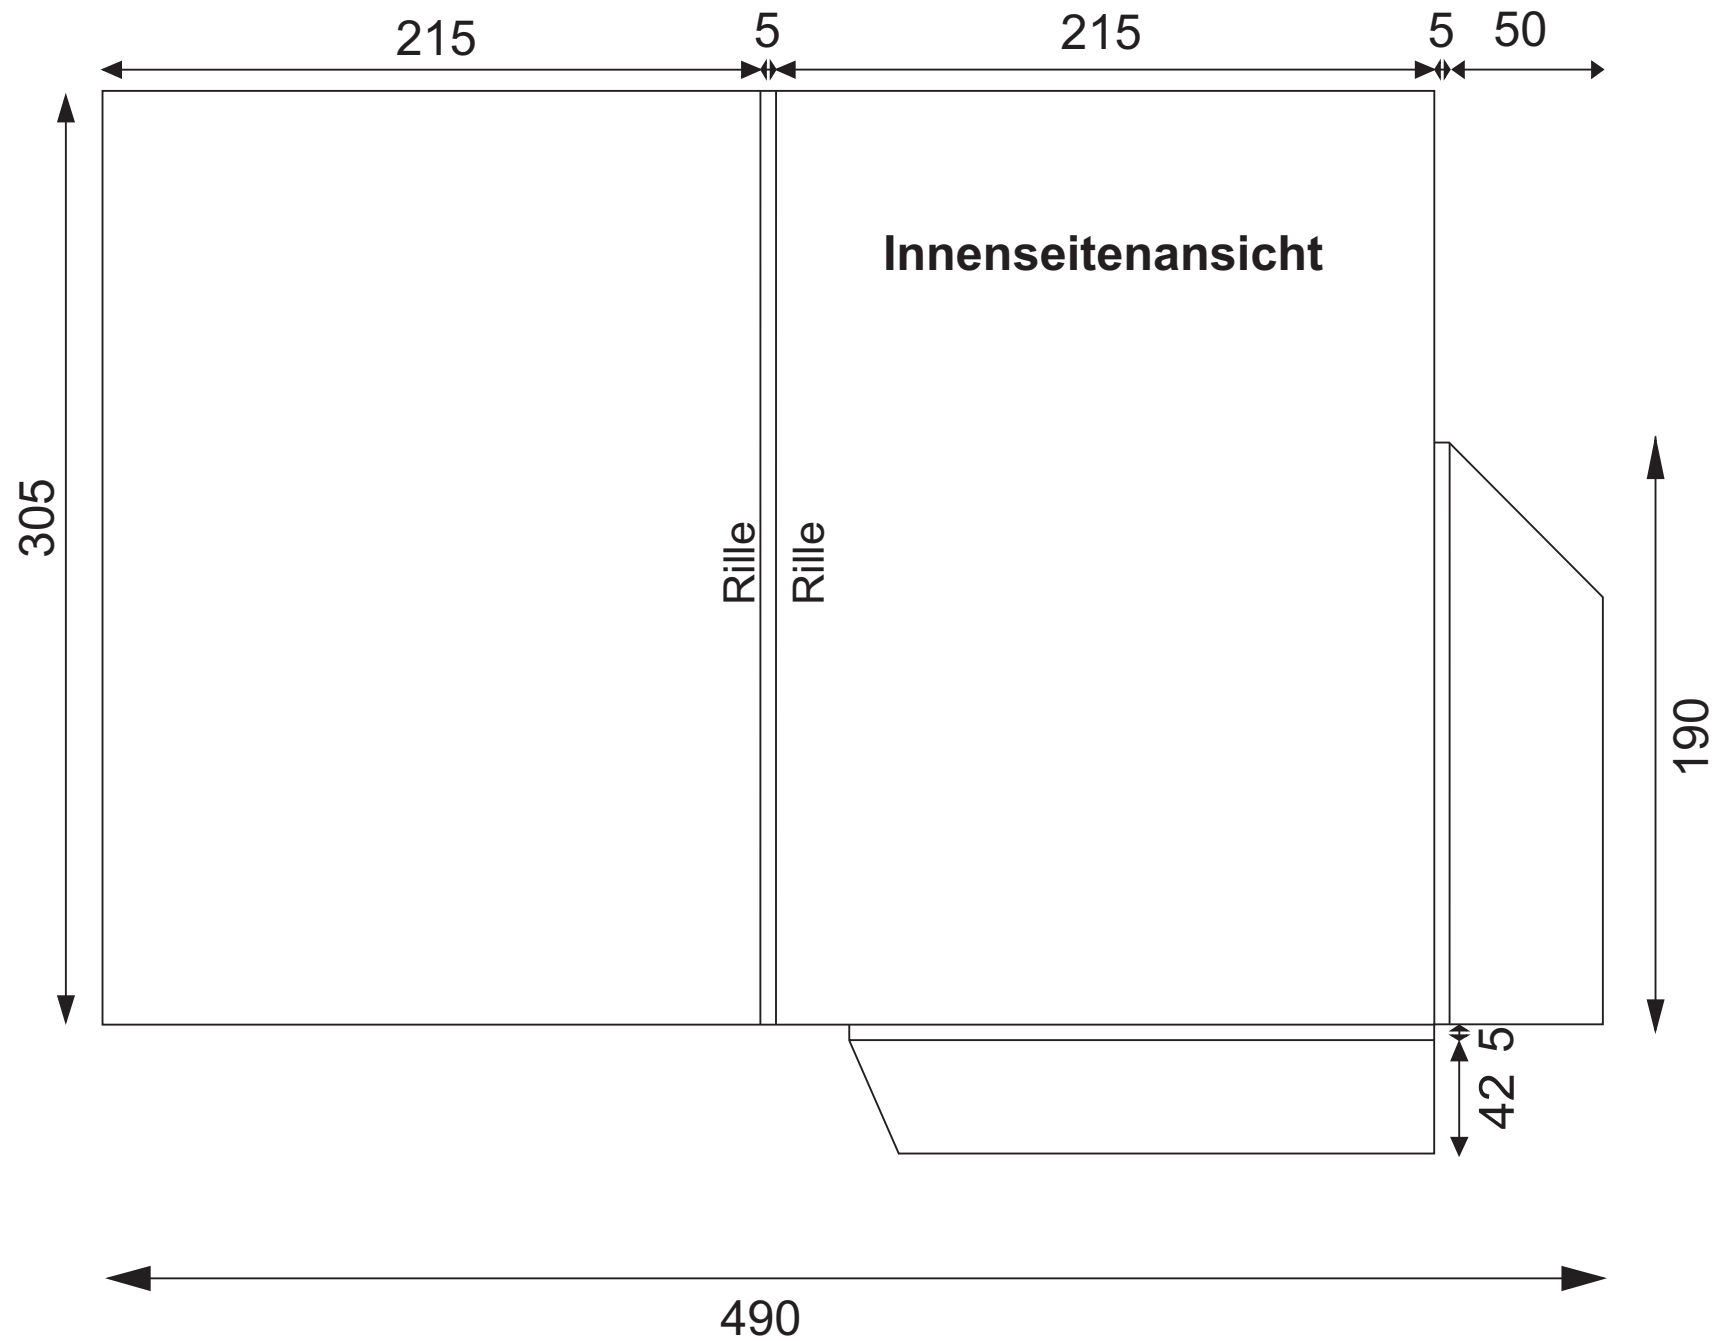

Stanzform #023

Beer Druck GmbH · Gabelmannsplatz 4-6 · 95632 Wunsiedel  
 Telefon (0 92 32) 99 43-0 · Fax (0 92 32) 67 09 · www.beerdruck.de

Stanzform # 30

Beer Druck GmbH · Gabelmannsplatz 4-6 · 95632 Wunsiedel  
 Telefon (0 92 32) 99 43-0 · Fax (0 92 32) 67 09 · www.beerdruck.de

Stanzform # 034

Beer Druck GmbH · Gabelmannsplatz 4-6 · 95632 Wunsiedel  
Telefon (0 92 32) 99 43-0 · Fax (0 92 32) 67 09 · [www.beerdruck.de](http://www.beerdruck.de)

**Stanzform # 035**

Beer Druck GmbH · Gabelmannsplatz 4-6 · 95632 Wunsiedel  
 Telefon (0 92 32) 99 43-0 · Fax (0 92 32) 67 09 · [www.beerdruck.de](http://www.beerdruck.de)

Stanzform # 036

Beer Druck GmbH · Gabelmannsplatz 4-6 · 95632 Wunsiedel  
 Telefon (0 92 32) 99 43-0 · Fax (0 92 32) 67 09 · www.beerdruck.de

Stanzform # 037

Beer Druck GmbH · Gabelmannsplatz 4-6 · 95632 Wunsiedel  
 Telefon (0 92 32) 99 43-0 · Fax (0 92 32) 67 09 · www.beerdruck.de