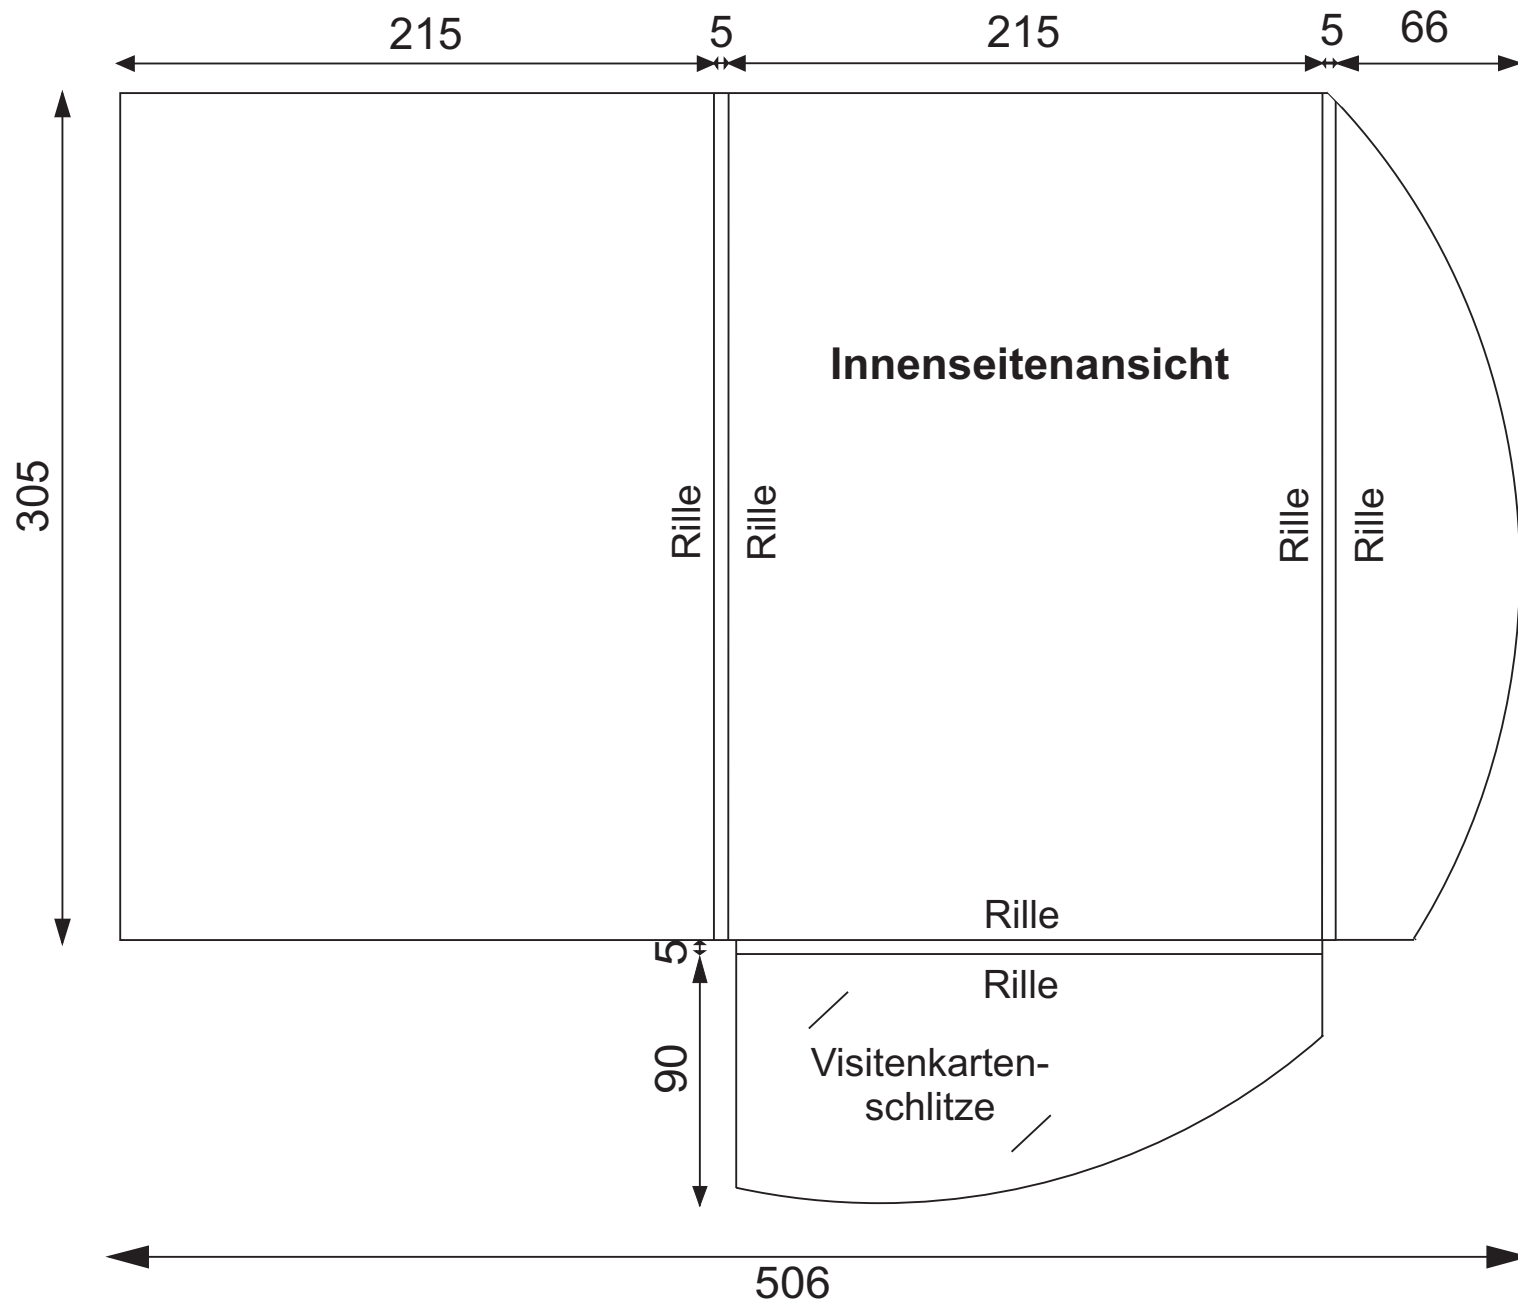

Stanzform #023

Beer Druck GmbH · Gabelmannsplatz 4-6 · 95632 Wunsiedel  
 Telefon (0 92 32) 99 43-0 · Fax (0 92 32) 67 09 · www.beerdruck.de

Stanzform # 30

Beer Druck GmbH · Gabelmannsplatz 4-6 · 95632 Wunsiedel  
 Telefon (0 92 32) 99 43-0 · Fax (0 92 32) 67 09 · www.beerdruck.de

Stanzform # 034

Beer Druck GmbH · Gabelmannsplatz 4-6 · 95632 Wunsiedel  
Telefon (0 92 32) 99 43-0 · Fax (0 92 32) 67 09 · [www.beerdruck.de](http://www.beerdruck.de)

**Stanzform # 035**

Beer Druck GmbH · Gabelmannsplatz 4-6 · 95632 Wunsiedel  
 Telefon (0 92 32) 99 43-0 · Fax (0 92 32) 67 09 · [www.beerdruck.de](http://www.beerdruck.de)

Stanzform # 036

Beer Druck GmbH · Gabelmannsplatz 4-6 · 95632 Wunsiedel  
 Telefon (0 92 32) 99 43-0 · Fax (0 92 32) 67 09 · www.beerdruck.de

Stanzform # 037

Beer Druck GmbH · Gabelmannsplatz 4-6 · 95632 Wunsiedel  
 Telefon (0 92 32) 99 43-0 · Fax (0 92 32) 67 09 · www.beerdruck.de