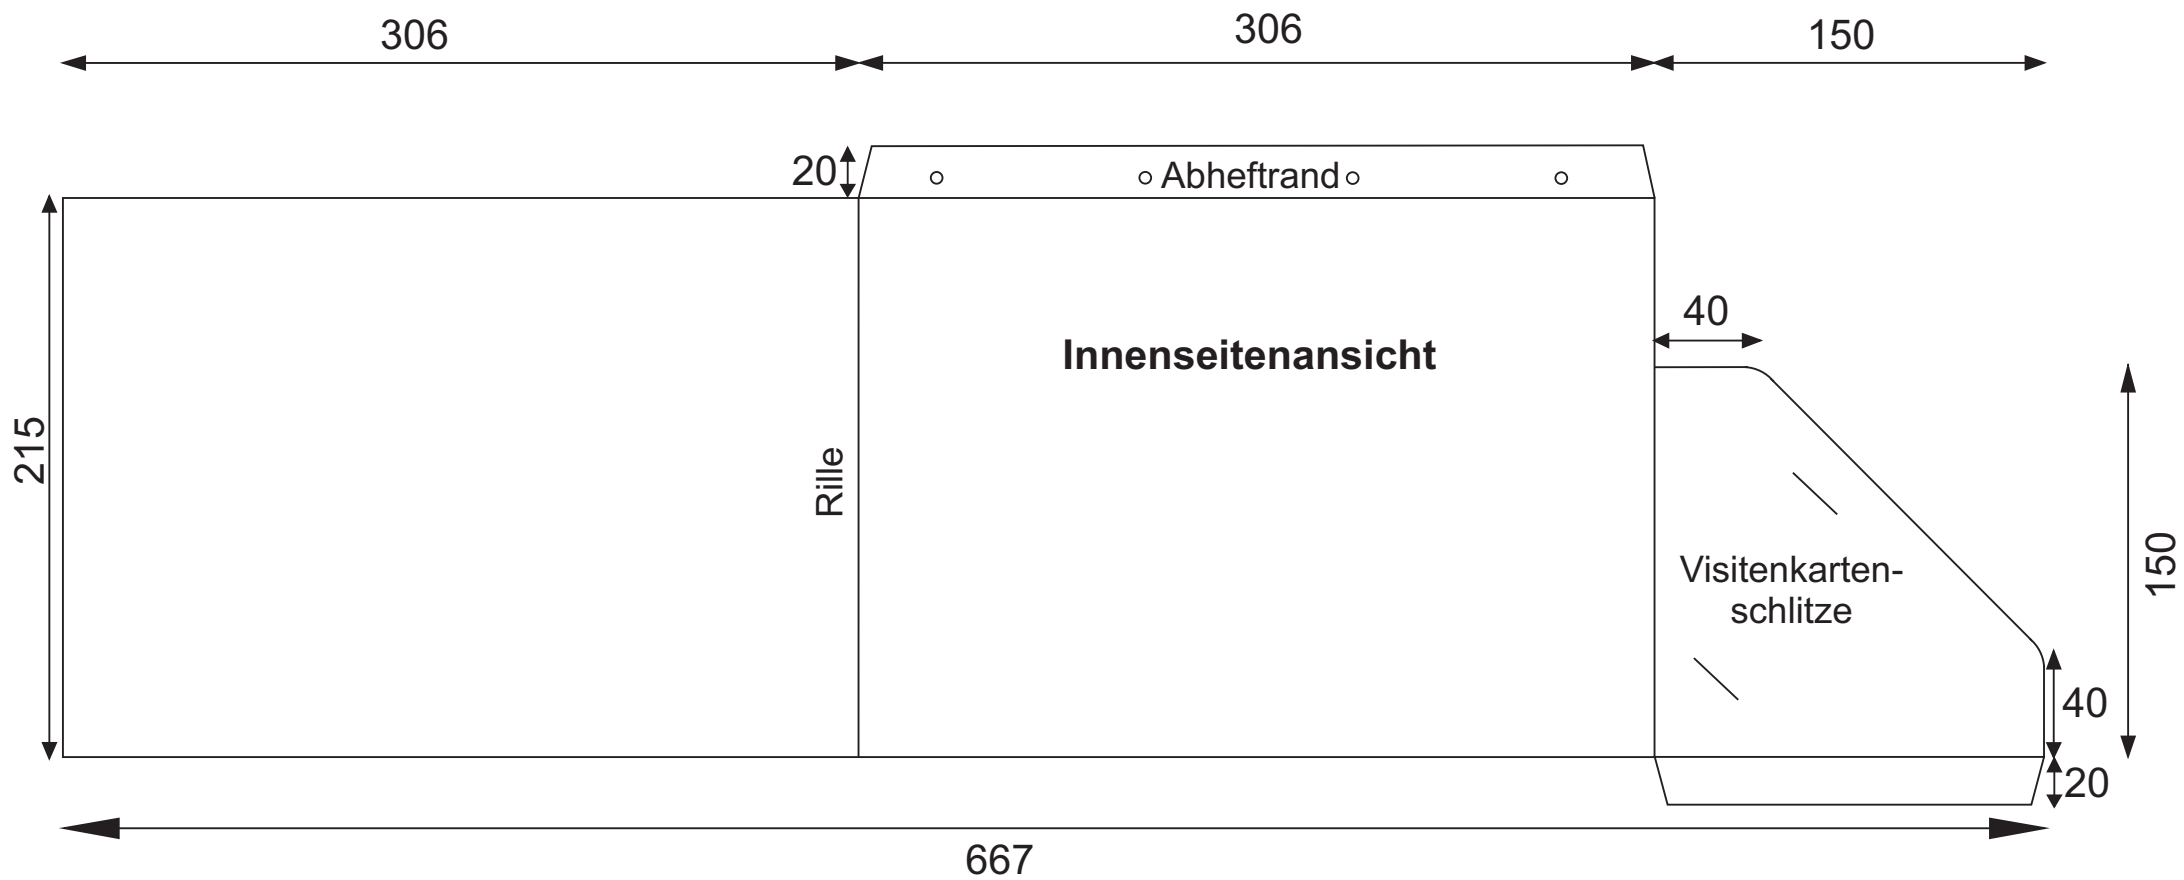

Stanzform #023

Beer Druck GmbH · Gabelmannsplatz 4-6 · 95632 Wunsiedel  
 Telefon (0 92 32) 99 43-0 · Fax (0 92 32) 67 09 · www.beerdruck.de

Stanzform # 30

Beer Druck GmbH · Gabelmannsplatz 4-6 · 95632 Wunsiedel  
 Telefon (0 92 32) 99 43-0 · Fax (0 92 32) 67 09 · www.beerdruck.de

Stanzform # 034

Beer Druck GmbH · Gabelmannsplatz 4-6 · 95632 Wunsiedel  
Telefon (0 92 32) 99 43-0 · Fax (0 92 32) 67 09 · [www.beerdruck.de](http://www.beerdruck.de)

**Stanzform # 035**

Beer Druck GmbH · Gabelmannsplatz 4-6 · 95632 Wunsiedel  
 Telefon (0 92 32) 99 43-0 · Fax (0 92 32) 67 09 · [www.beerdruck.de](http://www.beerdruck.de)